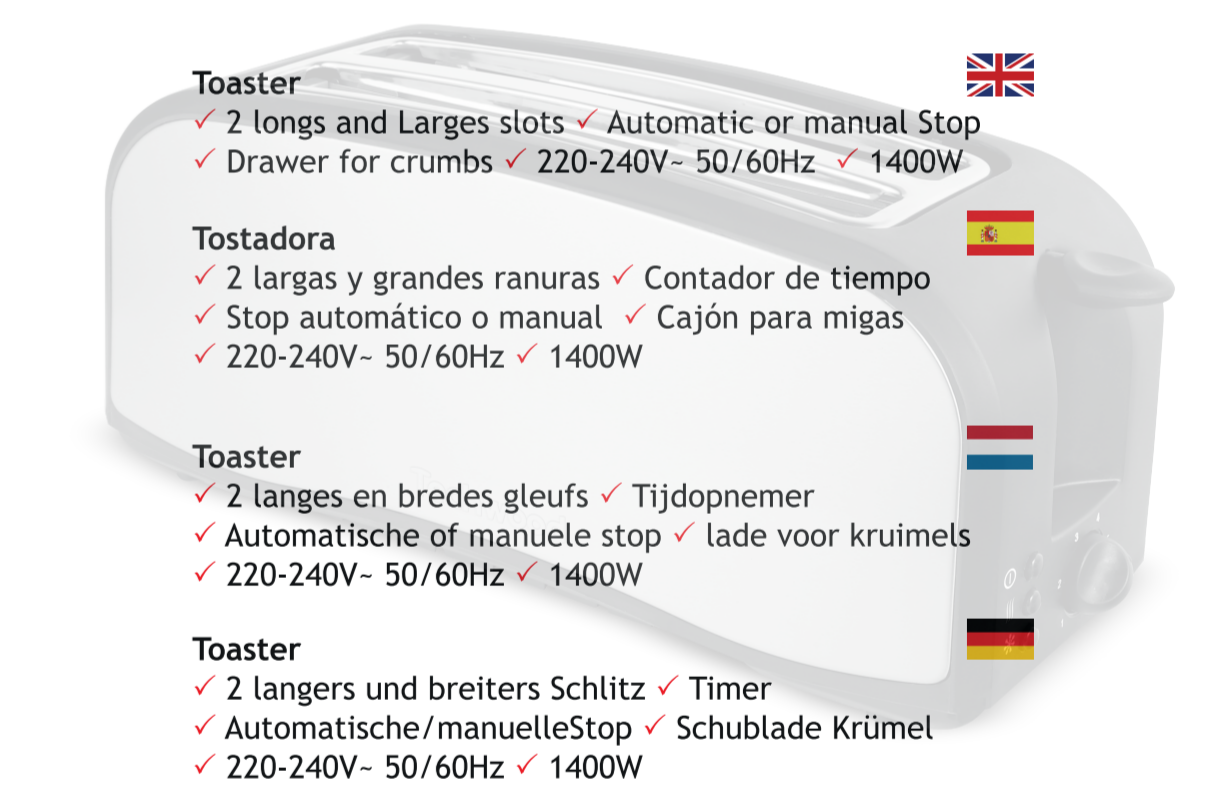

Inox Brossé

Long Sloat*

Grille aussi la baguette !

TGPI-1416

Techwood
POSITIVE TECHNOLOGY

Grille Pain

2 longues et larges fentes
Ejection automatique ou manuelle
Contrôle du brunissage
Tiroir Ramasse-miettes
Fonctions: - Décongeler - Réchauffer - Annuler
Rangement du cordon d'alimentation
Alimentation : 220-240V - 50/60Hz
Puissance : 1400W

TGPI-1416

www.techwood.fr

Suggestion de Présentation

3 760301 551379

Techwood
POSITIVE TECHNOLOGY

Inox Brossé

Long Sloat*

Grille aussi la baguette !

TGPI-1416

Grille Pain
Toaster

Techwood
POSITIVE TECHNOLOGY

Toaster
✓ 2 longs and Larges slots ✓ Automatic or manual Stop
✓ Drawer for crumbs ✓ 220-240V - 50/60Hz ✓ 1400W

Tostadora
✓ 2 largas y grandes ranuras ✓ Contador de tiempo
✓ Stop automático o manual ✓ Cajón para migas
✓ 220-240V - 50/60Hz ✓ 1400W