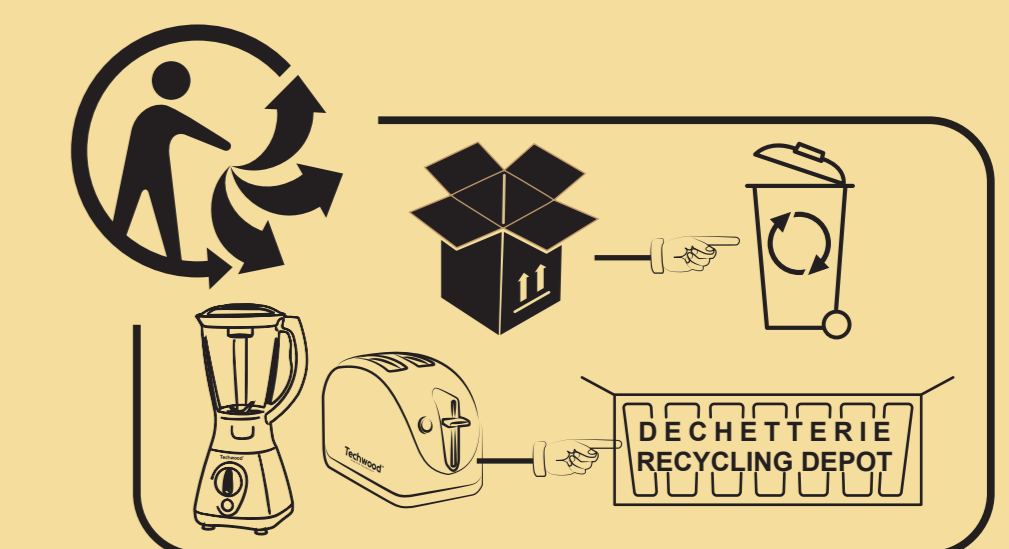

# SoTech

Ref: **TB-1717V**

PRODUCTION NUMBER: ...

Type : **PK-G918**      C/ /

**GENCOD**

ORDER N°

Ref: **TB-1717V**

**8** Pcs

POIDS BRUT (GW):                      Kg

POIDS NT (NW):                        Kg

DIMENS. (MEAS)    x    x    cm

750x225x480mm