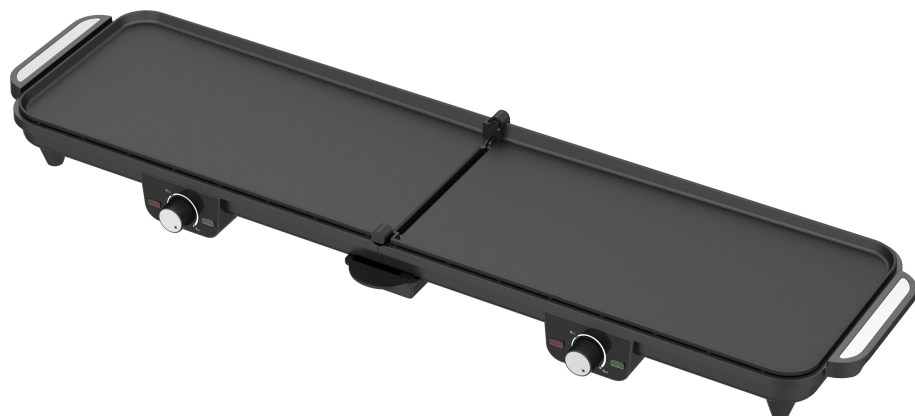

Teppan Yaki "Pliable"

Teppan Yaki GRILL Pliable de 90x23

CARACTERISTIQUES

- Grande Plaque Pliable de 90 x 23 cm
- Pliable - Gain de place pour le rangement
- Poignées isolante
- Double Thermostat réglable
- Récupérateur de graisse
- Facile à nettoyer grâce au revêtement anti-adhérent
- Alimentation 220-240V ~ 50Hz
- Puissance 2200W
- DEEE : 0,58€ TTC

LOGISTIQUE

PRODUIT		MASTER CARTON	
Gencod	3760301557593	UVC	2
Poids	4.4	Poids	9.3 kg
Dimension (cm)	99 x 12 x 30	Dimension (cm)	100,4 x 25,4 x 32

DONNEES LOGISTIQUES ENTREPOT		QUANTITE CONTAINER	
Palette			
Qte Couche	NC	20'	686
Nbre couche	NC	40 Ft	1420
Qte Colis	NC	40 HQ	1666
Qte Pièces	NC		